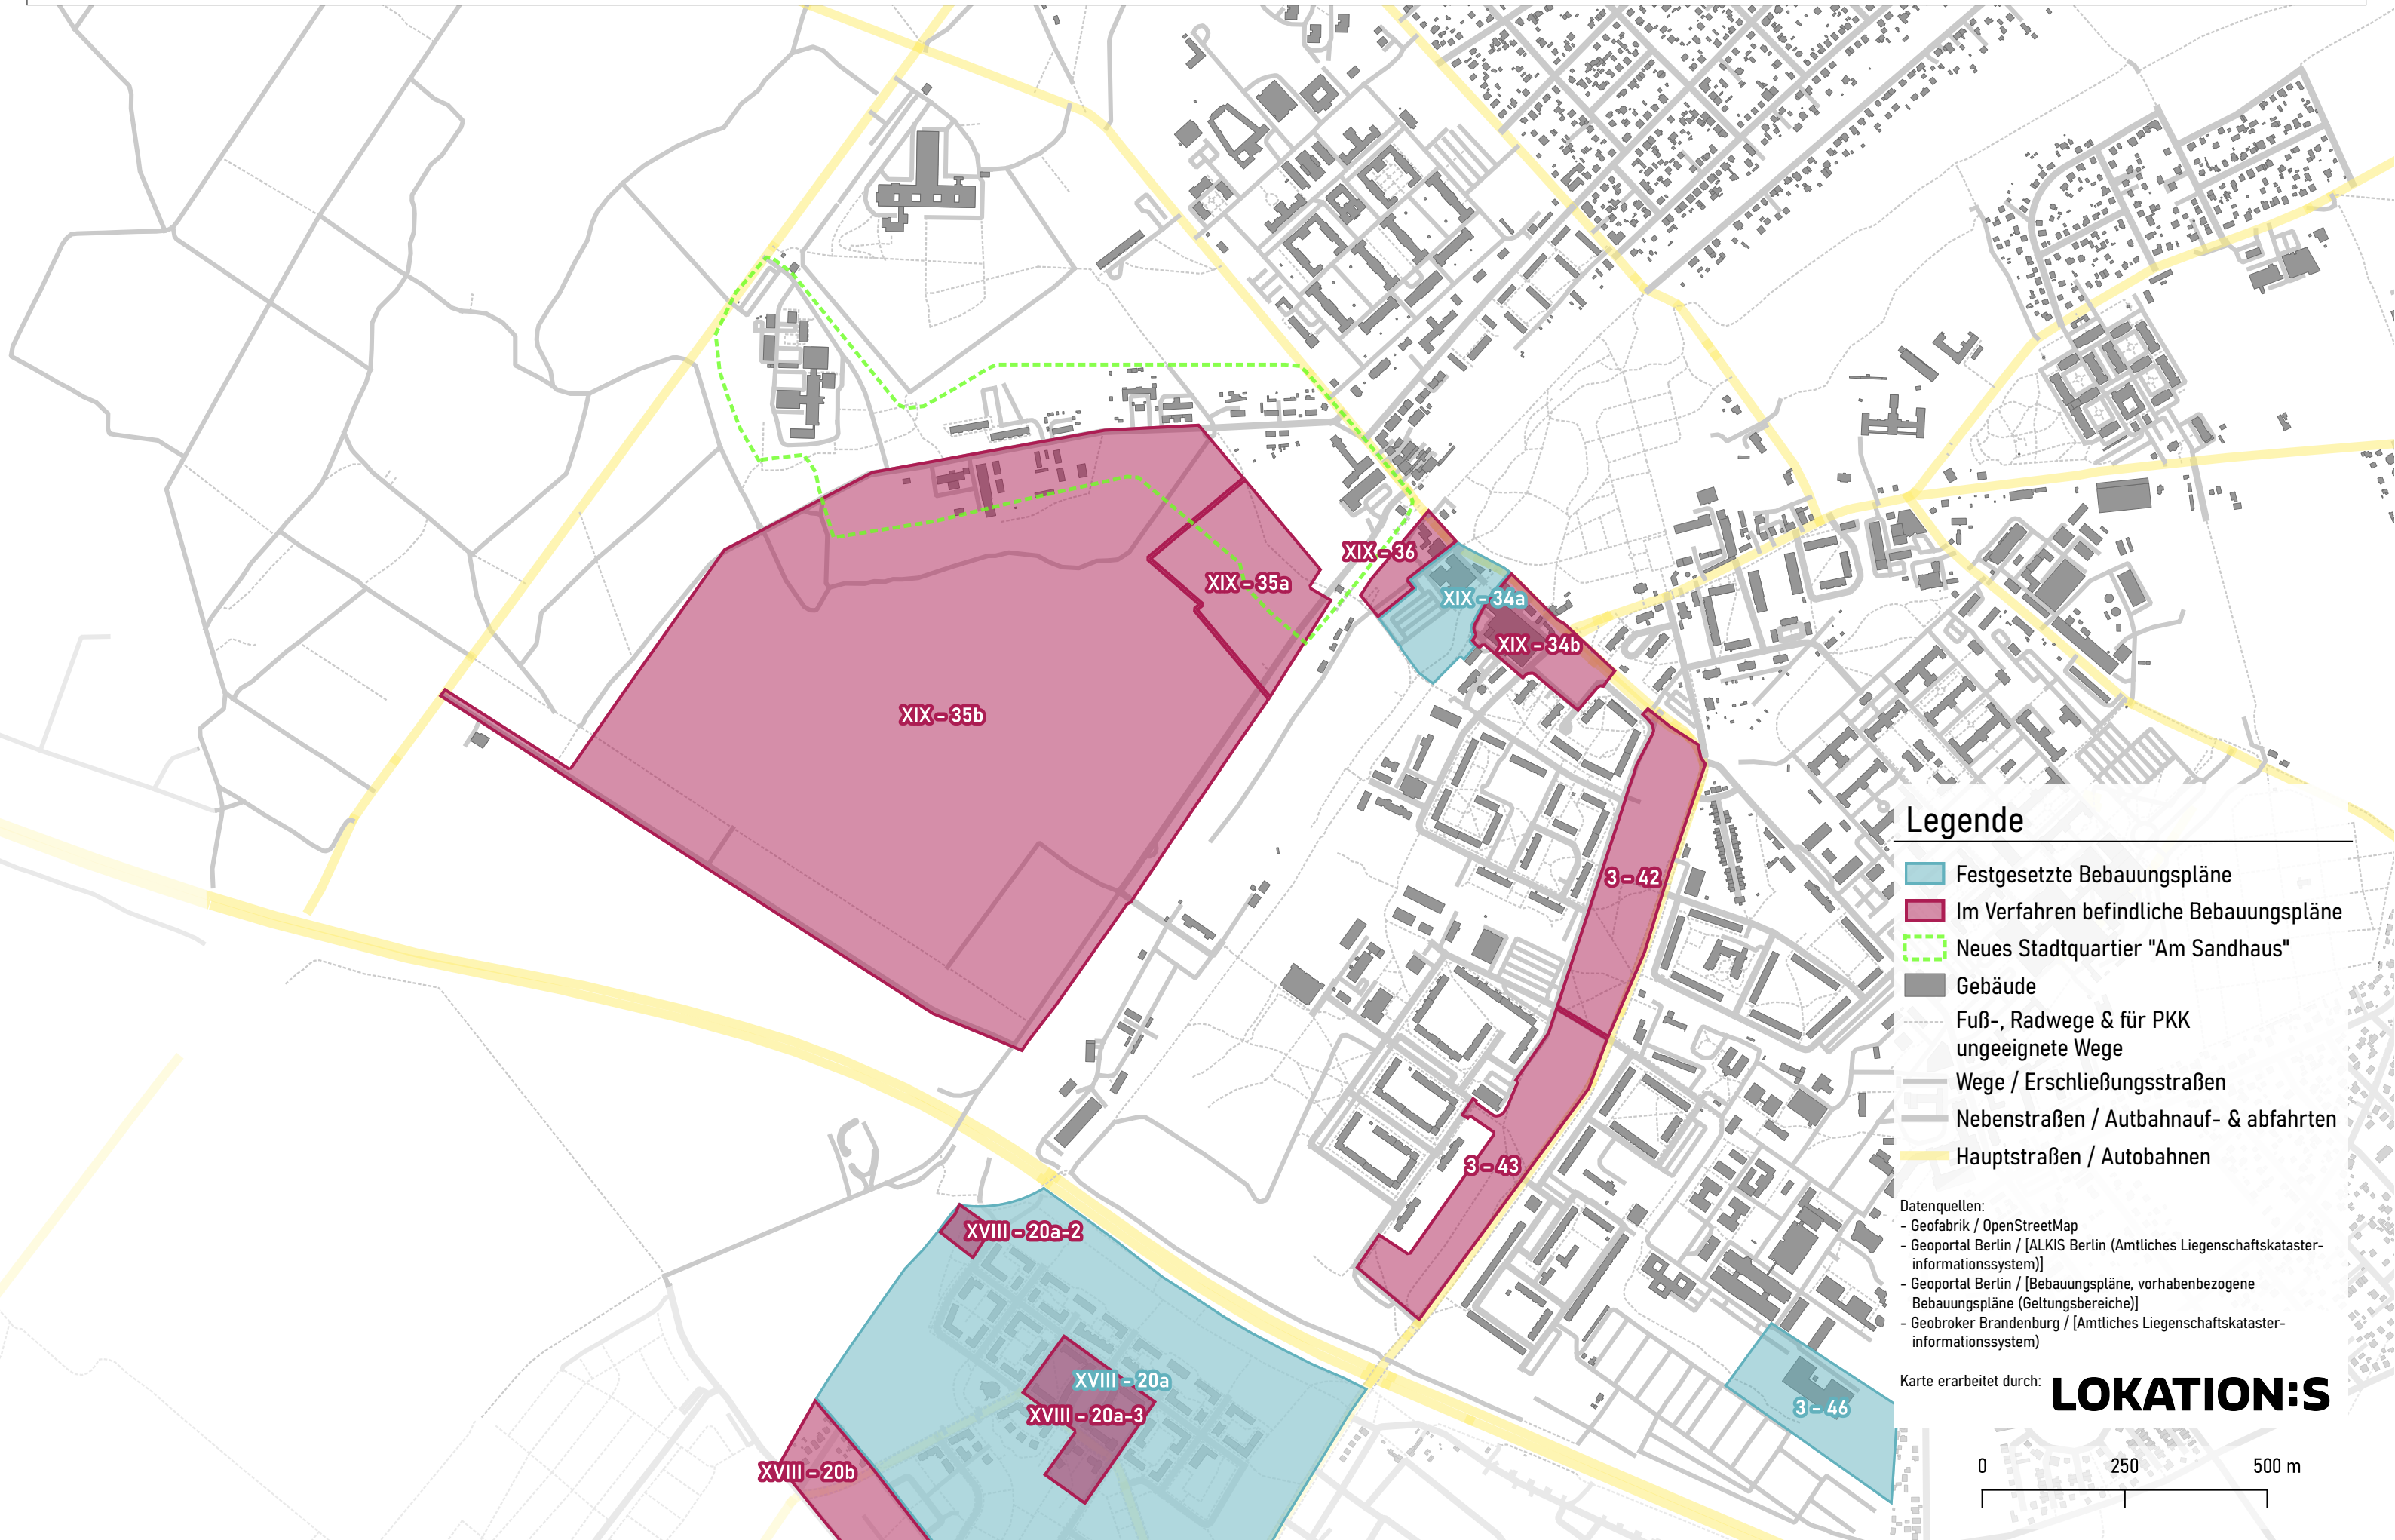

Planungsrechtliche Situation

Legende

- Festgesetzte Bebauungspläne
- Im Verfahren befindliche Bebauungspläne
- Neues Stadtquartier "Am Sandhaus"
- Gebäude
- Fuß-, Radwege & für PKK ungeeignete Wege
- Wege / Erschließungsstraßen
- Nebenstraßen / Autobahnauf- & abfahrten
- Hauptstraßen / Autobahnen

Datenquellen:
- Geofabrik / OpenStreetMap
- Geoportal Berlin / [ALKIS Berlin (Amtliches Liegenschaftskatasterinformationssystem)]
- Geoportal Berlin / [Bebauungspläne, vorhabenbezogene Bebauungspläne (Geltungsbereiche)]
- Geobroker Brandenburg / [Amtliches Liegenschaftskatasterinformationssystem]

Karte erarbeitet durch: **LOKATION:S**